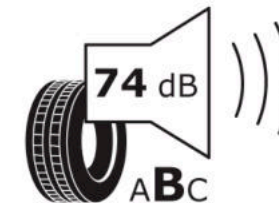

ENERG

MICHELIN

089138

285/30ZR19 (94Y)

C1