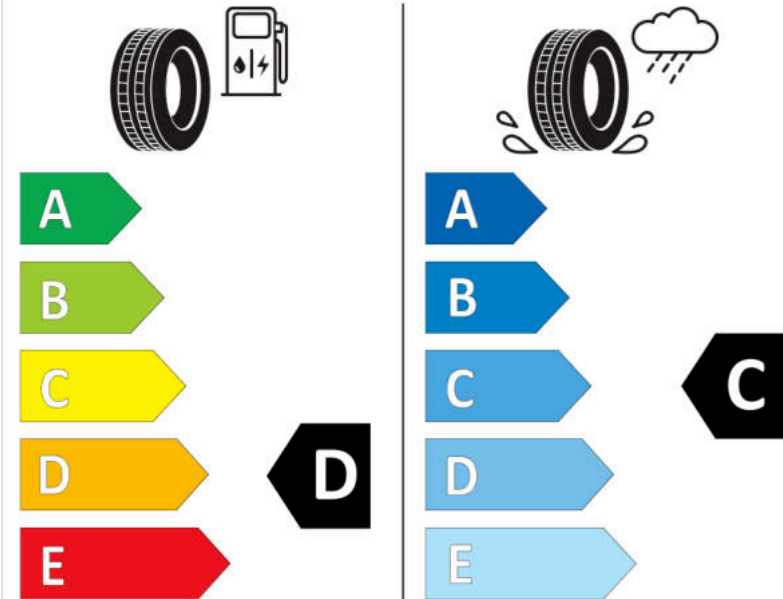

Δελτίο Πληροφοριών Προϊόντος

ΚΑΝΟΝΙΣΜΟΣ (ΕΕ) 2020/740

Μάρκα	MICHELIN
Εμπορική ονομασία	PILOT SUPER SPORT
Αναγνωριστικό μοντέλου	089138
Διάσταση	285/30ZR19
Δείκτης ικανότητας φόρτωσης	94
Σύμβολο κατηγορίας ταχύτητας	(Y)
Κατηγορία ως προς την εξοικονόμηση καυσίμου	D
Κατηγορία ως προς την πρόσφυση του ελαστικού σε υγρό οδόστρωμα	C
Κατηγορία εξωτερικού θορύβου κύλισης	B
Τιμή εξωτερικού θορύβου κύλισης	74 dB
Ελαστικό για χρήση σε συνθήκες έντονης χιονόπτωσης	Όχι
Ελαστικό πρόσφυσης στον πάγο	Όχι
Ημερομηνία έναρξης παραγωγής	48/10
Ημερομηνία λήξης παραγωγής	
Κατηγορία Φορτίου	SL
Επιπλέον πληροφορίες	P285/30ZR19 (94Y) TL PILOT SUPER SPORT ZP MI

ENERG

MICHELIN

089138

285/30ZR19 (94Y)

C1

2020/740